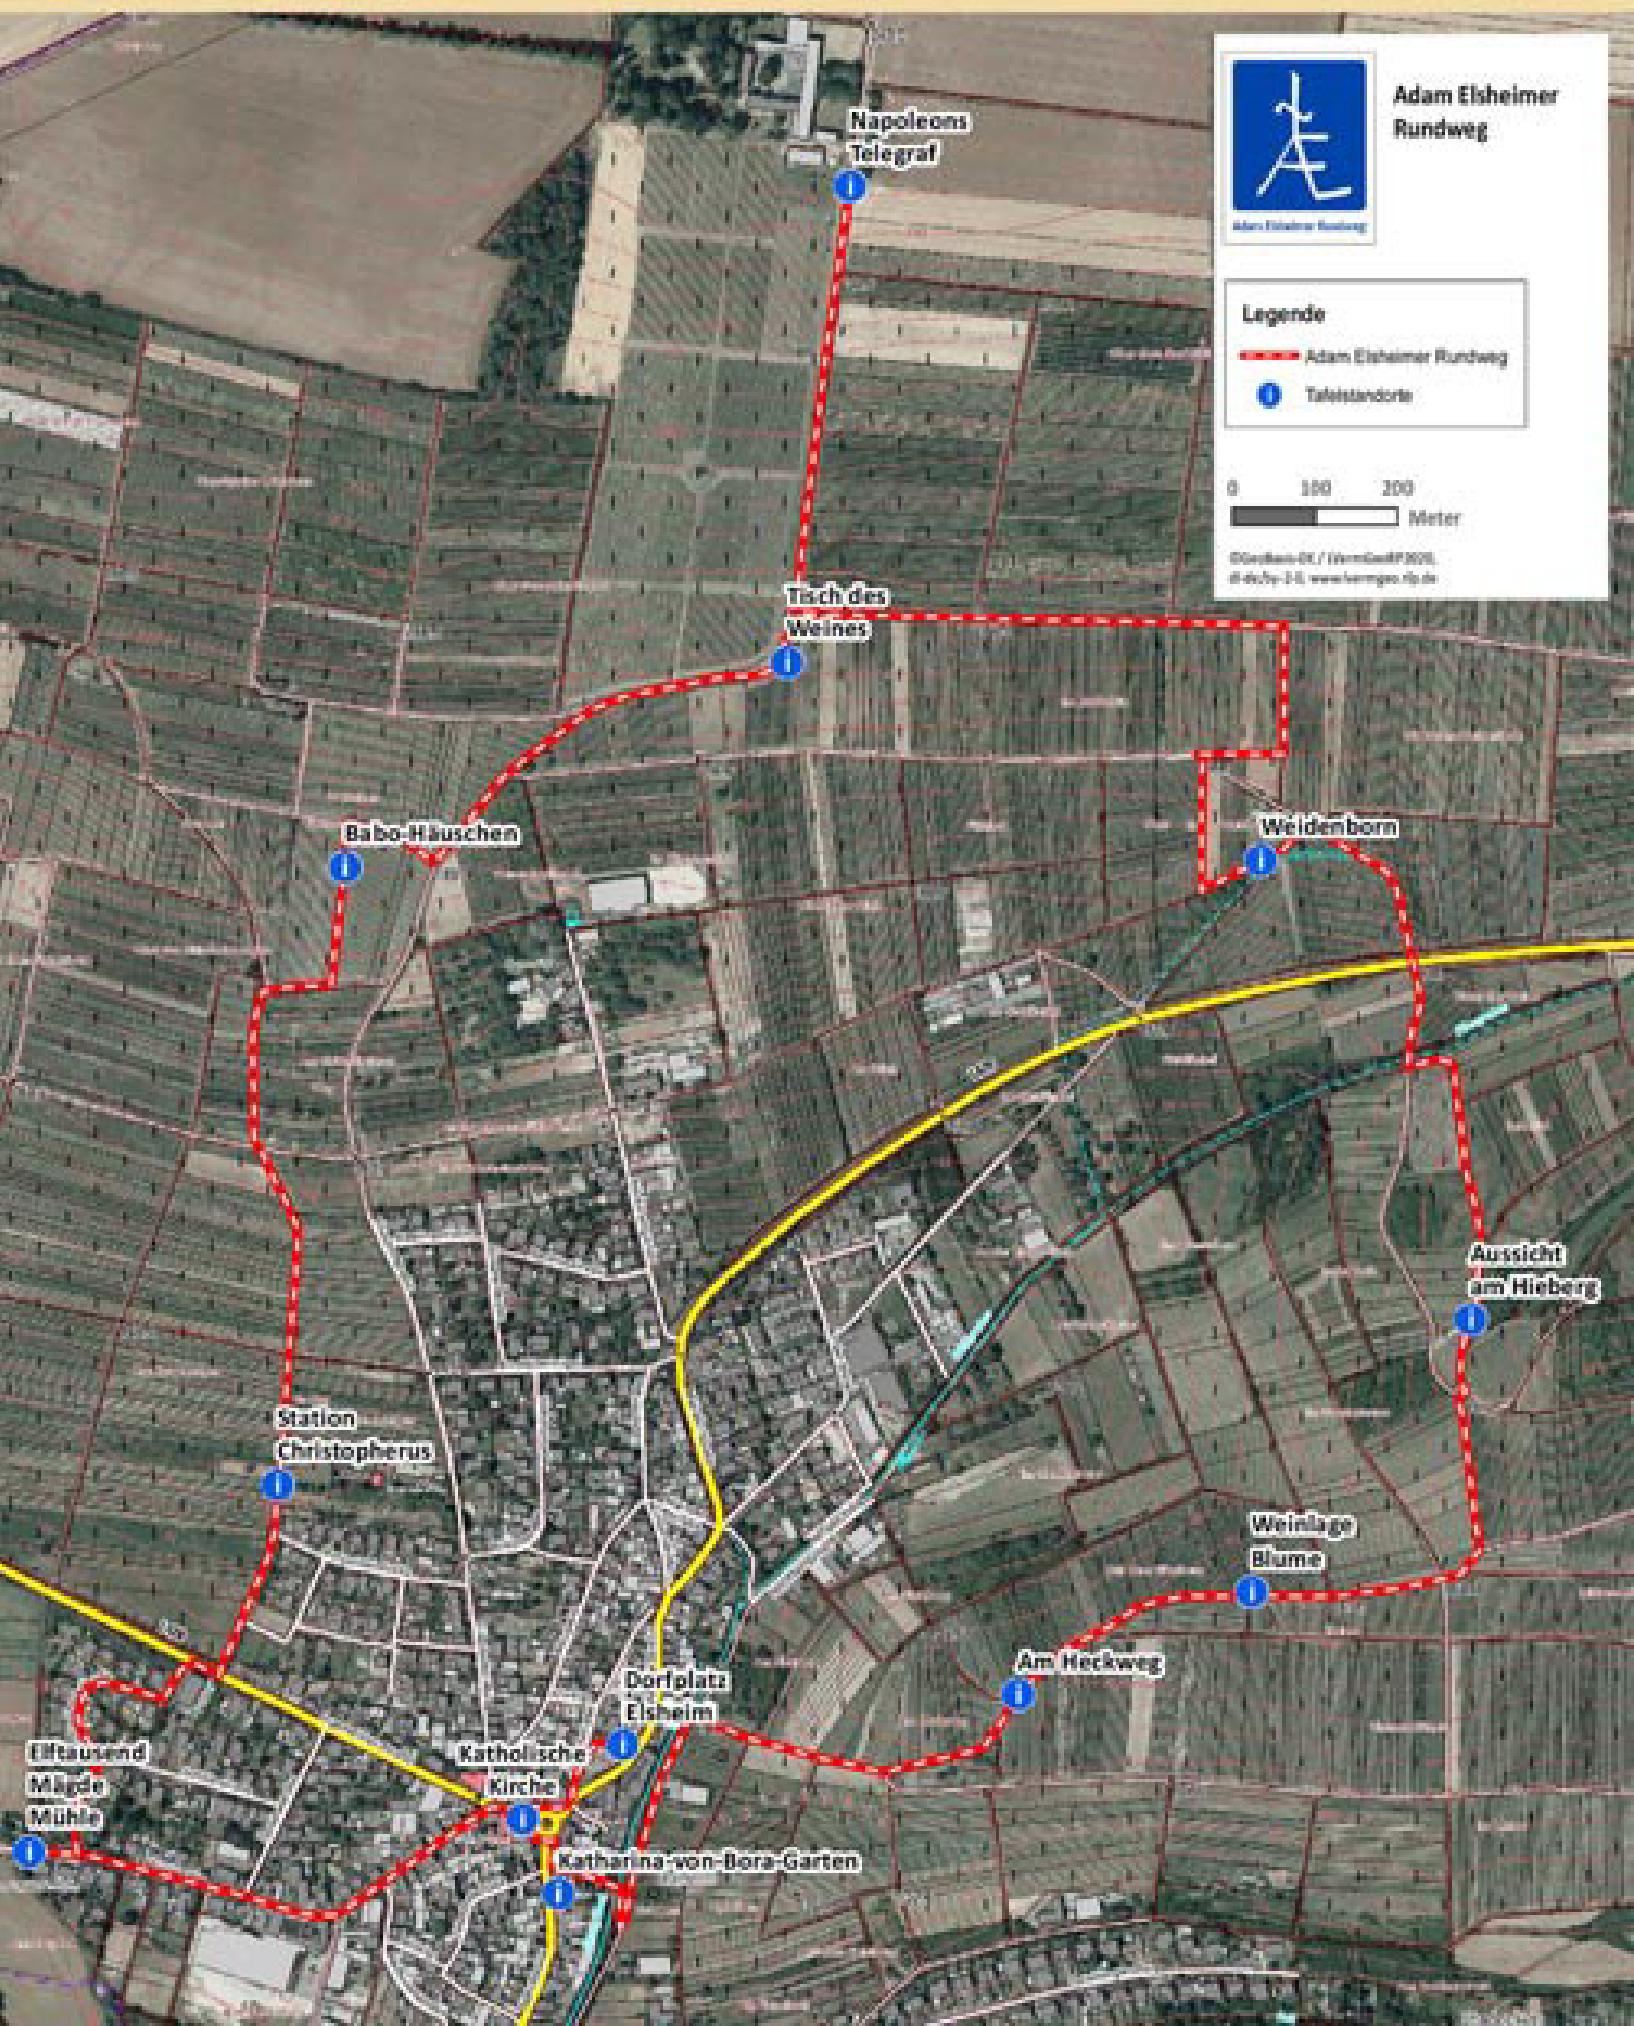

ADAM ELSHEIMER RUNDWEG

Adam Elsheimer Rundweg

Legende

- Adam Elsheimer Rundweg
- 1 Tafelstandorte

© GeoBasis-DE / VermGeoIT 2020
0-400y-2-0, www.karrago.de